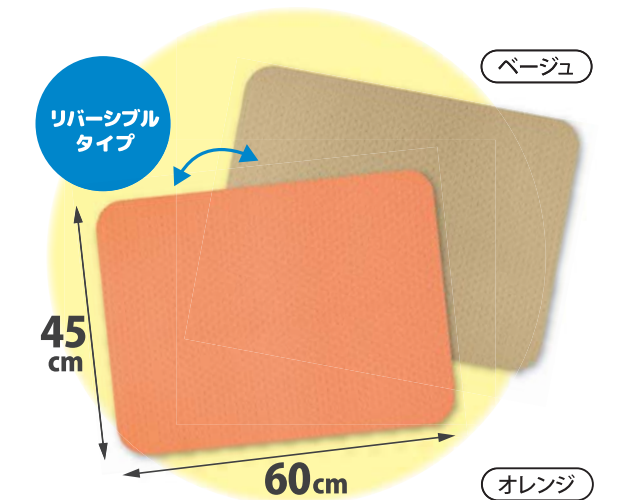

手すりを借りられたお客様へ

- ✓ 床で滑って転びそうになった…
- ✓ 畳の目がスベって怖い…
- ✓ フローリングの床が滑る…

こちらの商品がオススメです

3120-0180

立ち上がりマット

スベリやすい畳の上に

ソファに

■品質/表面: SBR、芯材: ポリエステル、綿、レーヨン
■サイズ/ 45×60cm ■台湾製