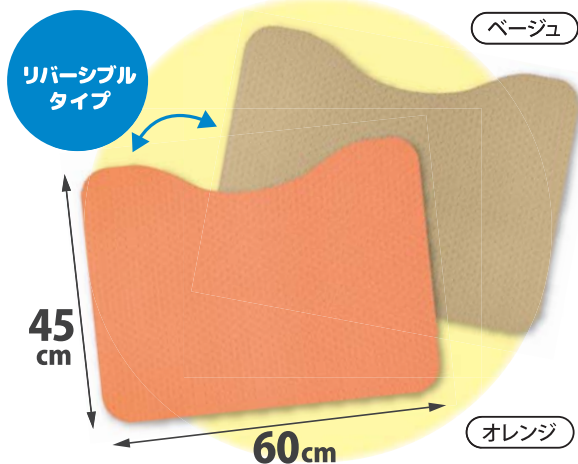

マットが汚れてもサッと拭くだけでOK

ポータブルトイレにも!

スベりやすい畳の上にも敷けます

両面スベりにくい素材

■品質/表面: SBR、芯材: ポリエステル、綿、レーヨン
■サイズ/ 45×60cm ■台湾製

SANKO

定価 **2,800** 円 (税込 3,024 円) で発売中です。詳しくは担当営業まで!